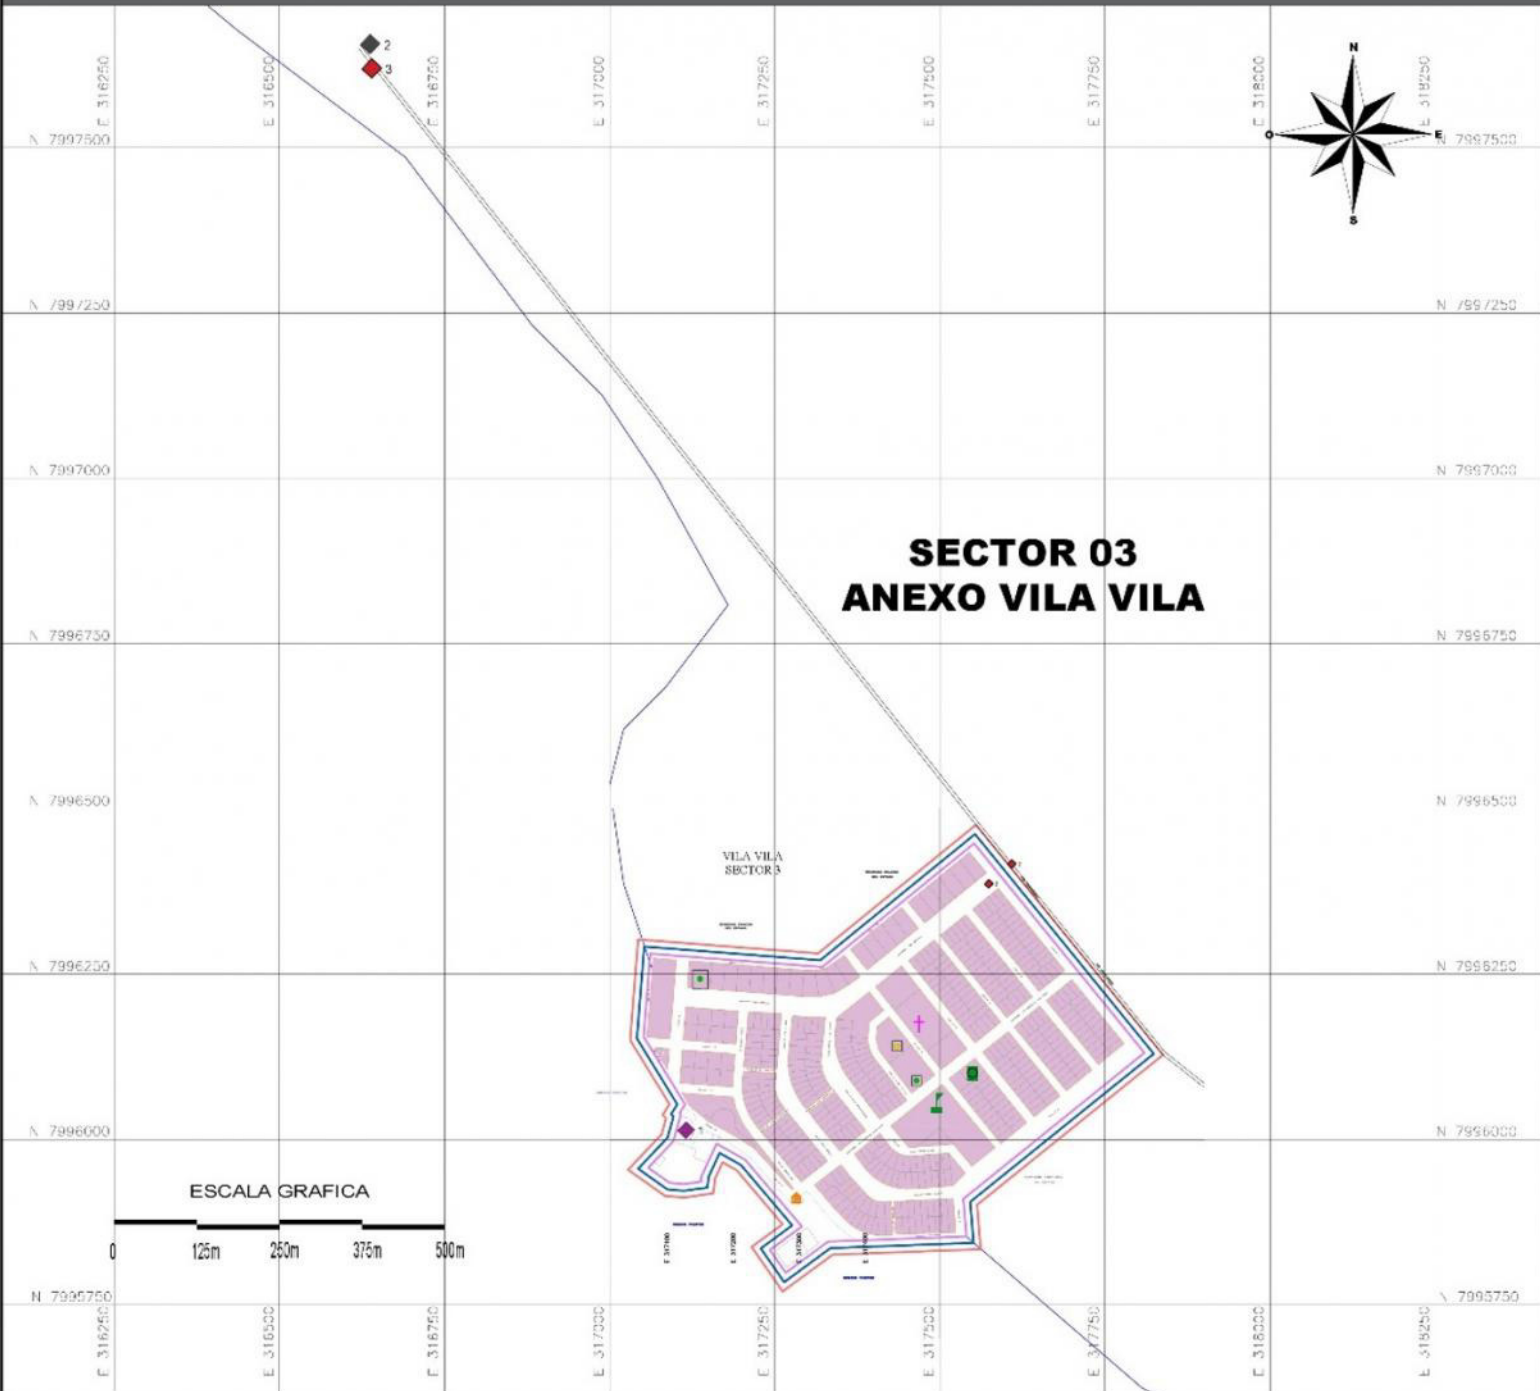

MAPA DE DELITO - 2017

MUNICIPALIDAD DISTRITAL DE SAMA - SECTOR 03 - ANEXO VILA VILA

COMISARÍA DE BOCA DEL RIO

SECTOR 03 ANEXO VILA VILA

EQUIPAMIENTO URBANO

	HOSPITALES
	CENTRO DE SALUD
	PUESTO DE SALUD
	CENTRO EDUCATIVO INICIAL
	ESCUELA PRIMARIA
	ESCUELA SECUNDARIA
	PLAZAS
	PARQUES
	LOSA DEPORTIVA
	IGLESIA NO CATOLICA
	IGLESIA CATOLICA
	MERCADO
	CENTRO COMERCIAL
	CEMENTERIO
	COMISARIAS
	... PAR
	... PRI
	... PAC

LEYENDA

	LIMITE JURIDICCION
	LIMITE DE SECTOR
	LIMITE DE SUB SECTOR
	SUB SECTOR A

SERIE DE DENUNCIAS POR COMISION DE DELITOS A NIVEL NACIONAL, SEGUN TIPO

ICONS	
	CONTRA LA LIBERTAD
	VIOLACION INTIMIDAD
	VIOLACION LIBERTAD SEXUAL
	CONTRA EL PATRIMONIO
	HURTO
	ROBO
	APROPIACION ILICITA
	ESTAFAS
	OTROS (3)
	CONTRA LA VIDA, CUERPO Y LA SALUD
	HOMICIDIO
	LESIONES
	OTROS (1)
	CONTRA LA FE PUBLICA
	FALSIF. DOG.M GENERAL
	OTROS (6)
	CONTRA LA SEGURIDAD PUBLICA
	MICROCOM. DE DROGA
	TENENCIA ILEGAL DE ARMAS
	OTROS (7)
	CONTRA LA ADMINISTRACION PUBLICA
	COMET.DOS POR PARTICULARES
	COMET. POR FUNCIONARIOS
	PUBLICOS
	ADMINISTRACION DE JUSTICIA
	PANDILLAJE PERNICIOSO
	OTROS DELITOS

MUNICIPALIDAD DISTRITAL DE SAMA
DIVISION DE DESARROLLO URBANO Y OBRAS PUBLICAS

PROPOSITO: "FORTALECIMIENTO DEL SERVICIO DE SEGURIDAD CIUDADANA DE LA MUNICIPALIDAD DISTRITAL DE SAMA"

TITULO: **MAPA DE DELITO - COMISARIA DE VILA VILA**