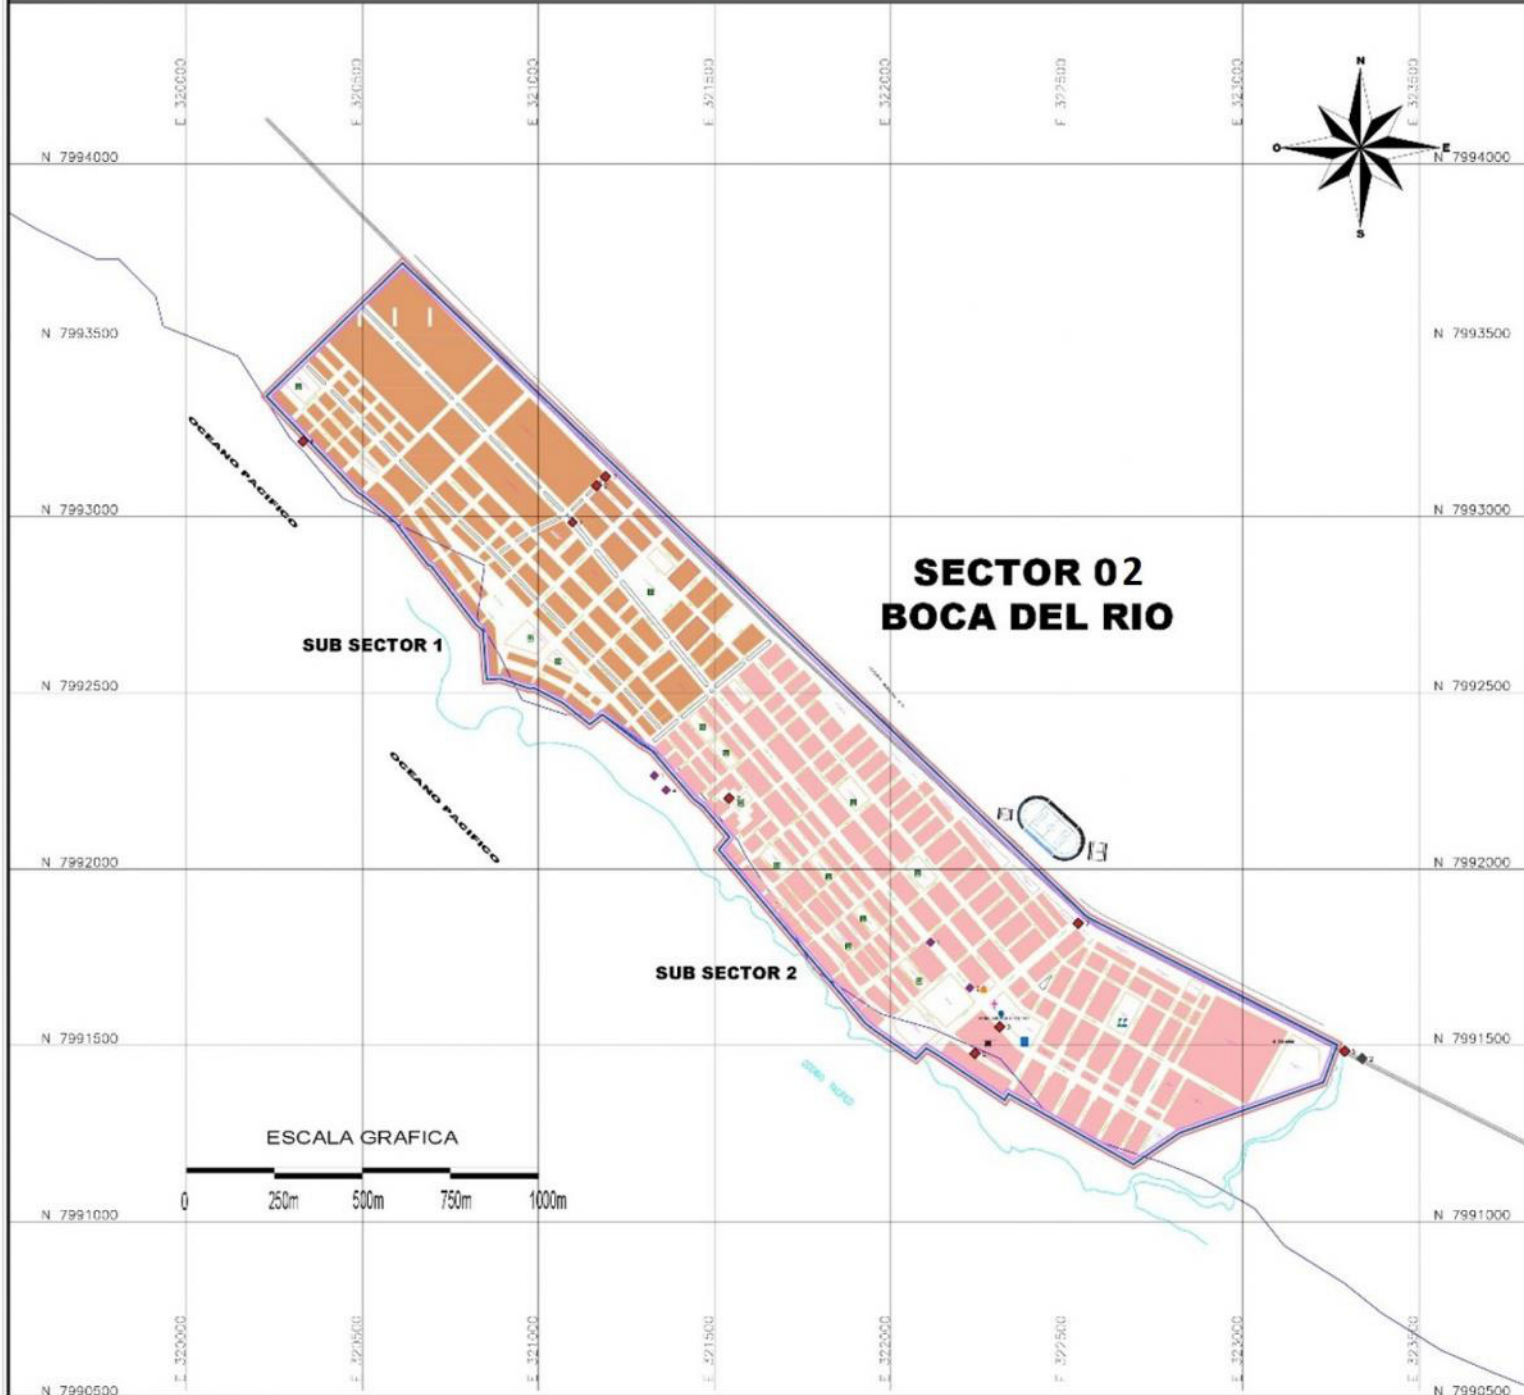

MAPA DE DELITO - 2017

MUNICIPALIDAD DISTRITAL DE SAMA - SECTOR 02 - BOCA DEL RIO

COMISARÍA DE BOCA DEL RIO

EQUIPAMIENTO URBANO

	HOSPITALES
	CENTRO DE SALUD
	PUERTO DE SALUD
	CENTRO EDUCATIVO INICIAL
	ESCUELA PRIMARIA
	ESCUELA SECUNDARIA
	PLAZAS
	PARQUES
	LOSA DEPORTIVA
	IGLESIA CATOLICA
	MERCADO
	CENTRO COMERCIAL
	CEMENTERIO
	COMISARIAS
	... PAR
	... PRI
	... PAC

LEYENDA

	LMITE JURISDICCION
	LMITE DE SECTOR
	LMITE DE SUB SECTOR
	SUB SECTOR 1
	SUB SECTOR 2

SERIE DE DENUNCIAS POR COMISION DE DELITOS A NIVEL NACIONAL, SEGUN TIPO

ICONS	
	CONTRA LA LIBERTAD
	VIOLACION INTIMIDAD
	VIOLACION LIBERTAD SEXUAL
	CONTRA EL PATRIMONIO
	HURTO
	ROBO
	APROPIACION ILICITA
	ESTAFAS
	OTROS (3)
	CONTRA LA VIDA, CUERPO Y LA SALUD
	HOMICIDIO
	LESIONES
	OTROS (1)
	CONTRA LA FE PUBLICA
	FALSIF. DOCUM. GENERAL
	OTROS (6)
	CONTRA LA SEGURIDAD PUBLICA
	MICROCOM. DE DROGA
	TENENCIA ILEGAL DE ARMAS
	OTROS (7)
	CONTRA LA ADMINISTRACION PUBLICA
	COMETIDOS POR PARTICULARES
	COMET. POR FUNCIONARIOS
	PUBLICOS
	ADMINISTRACION DE JUSTICIA
	PANDILLAJE PERNICIOSO
	OTROS DELITOS

MUNICIPALIDAD DISTRITAL DE SAMA
DIVISION DE DESARROLLO URBANO Y OBRAS PUBLICAS

PROYECTO: "FORTALECIMIENTO DEL SERVICIO DE SEGURIDAD CIUDADANA DE LA MUNICIPALIDAD DISTRITAL DE SAMA"

PLANO: **MAPA DE DELITO - COMISARÍA DE BOCA DEL RIO**

IMPRESO EN: SECTOR 02 BOCA DEL RIO - DISTRITO DE SAMA - REGION TACNA

ELABORADO POR: SAMA'S TACNA

FECHA: AÑO 2017

ESCALA DE IMPRESION: 1:5000

02